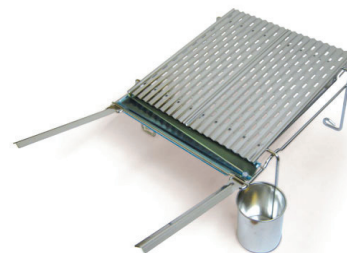

NEREZOVÝ GRILOVACÍ ROŠT

- dvoudílný nerezový grilovací rošt
- pro typy: America, Cucinotta