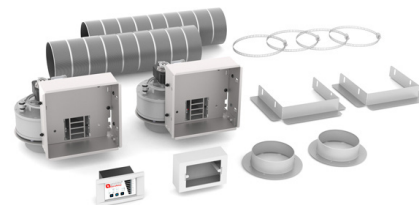

- **i** • ventilační sada k teplovzdušným krbovým vložkám
- Obsah balení: 1 řídicí jednotku, 2 ventilátory, 2 příruby, 2 flexi Al hadice, 4 spony