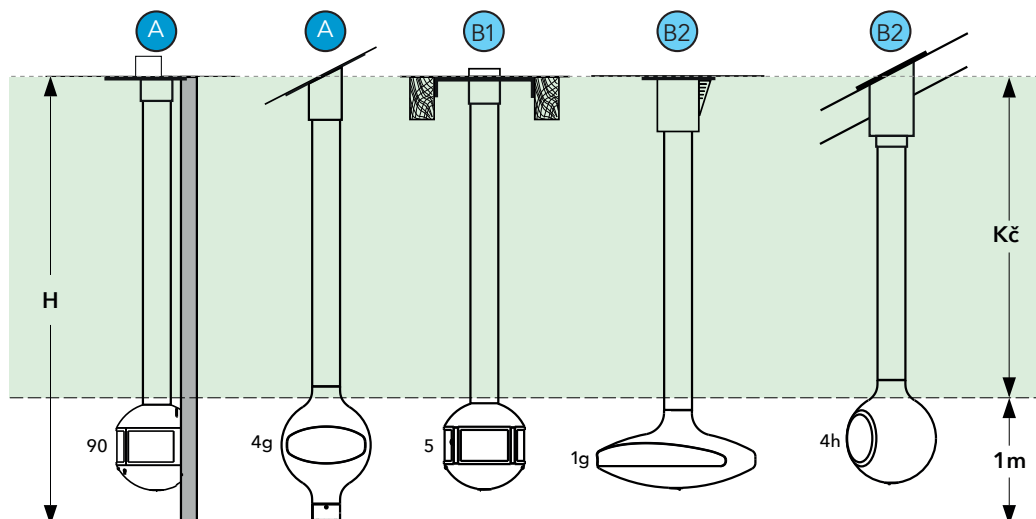

CREATE BEYOND CONVENTION

CENÍK 2024

Uvedené ceny jsou bez DPH s platností od 1.1.2024.

U modelů Slimfocus, Grappus, Eurofocus a Filiofocus se délka připojovacího setu kouřovodu rovná výšce připojení (H) minus 2 metry:

U všech ostatních modelů se délka připojovacího setu kouřovodu rovná výšce připojení (H) minus 1 metr:

SESTAVY

FOCUS

2024

FOCUS PŘIPOJOVACÍ SET

Termín dodání*
(v týdnech)Povrchová
úprava
černá
matná nebo
navoskovaná
ocelPovrchová
úprava
bíláPovrchová
úprava
černá exteriér
nebo korten