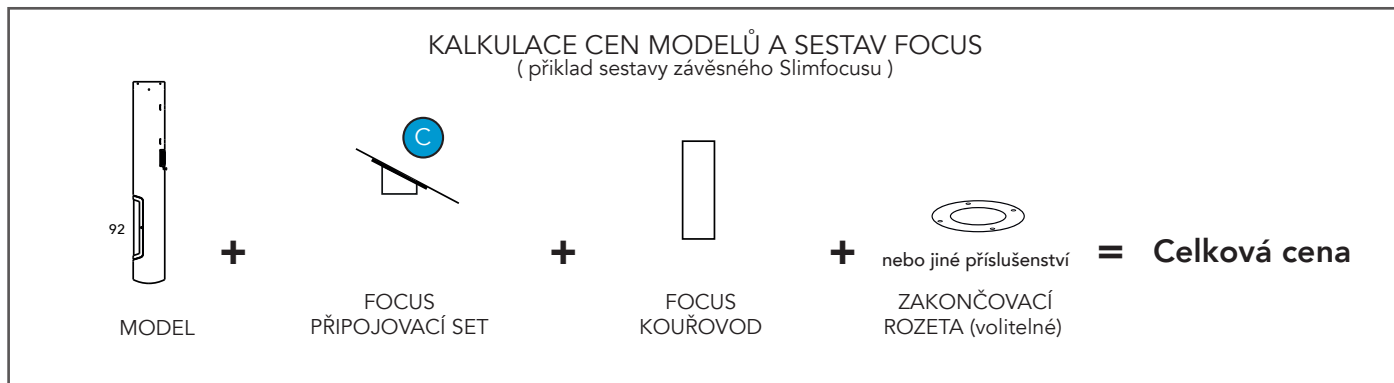

CREATE BEYOND CONVENTION

CENÍK 2024

Uvedené ceny jsou bez DPH s platností od 1.1.2024.

U modelů Slimfocus, Grappus, Eurofocus a Filiofocus se délka připojovacího setu kouřovodu rovná výšce připojení (H) minus 2 metry:

U všech ostatních modelů se délka připojovacího setu kouřovodu rovná výšce připojení (H) minus 1 metr:

SESTAVY

FOCUS

2024

FOCUS PŘIPOJOVACÍ SET

Termín dodání*
(v týdnech)Povrchová
úprava
černá
matná nebo
navoskovaná
ocelPovrchová
úprava
bíláPovrchová
úprava
černá exteriér
nebo korten