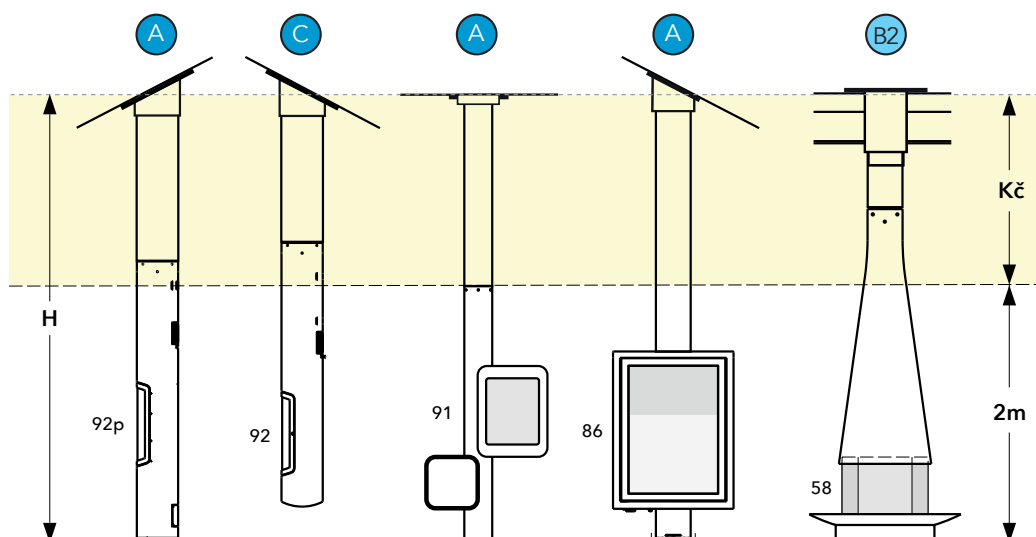

CREATE BEYOND CONVENTION

CENÍK 2024

Uvedené ceny jsou bez DPH s platností od 1.1.2024.

U modelů Slimfocus, Grappus, Eurofocus a Filiofocus se délka připojovacího setu kouřovodu rovná výšce připojení (H) minus 2 metry:

U všech ostatních modelů se délka připojovacího setu kouřovodu rovná výšce připojení (H) minus 1 metr:

SESTAVY

FOCUS

2024

FOCUS PŘIPOJOVACÍ SET

Termín dodání*
(v týdnech)Povrchová
úprava
černá
matná nebo
navoskovaná
ocelPovrchová
úprava
bíláPovrchová
úprava
černá exteriér
nebo korten